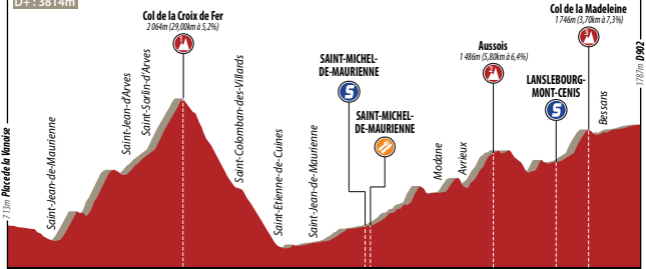

SAINT-MICHEL-DE-MAURIENNE

D+ : 3814m

BONNEVAL-SUR-ARC

713m Placede la Vanoise

1787m D902

0 41,60 87,40 88,10 118,10 134,20 140,60

Savoie

Tour de Savoie Mont Blanc 2018 - Etape 1, 21/06

153,00km