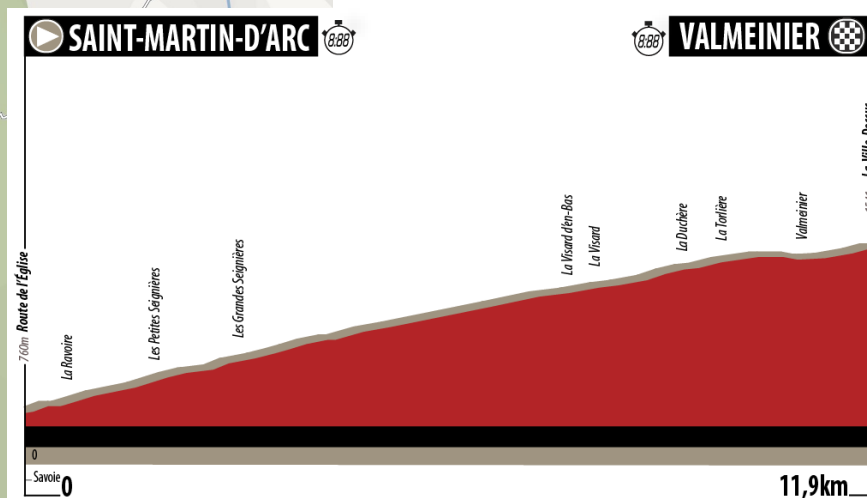

16H15
 Départ de la Caravane Publicitaire
 (1 passage)

17H20
 Départ du premier coureur

19H27
 Arrivée du dernier coureur

19H40
 Protocole

**Les 50 premiers coureurs :
 départ toutes les 30s**

**Les suivants :
 départ toutes les minutes**

KILOMÈTRES		ÉTAPE 4 (11,900 km CLM individuel) SAINT-MARTIN-D'ARC > VALMEINIER			HORAIRES		CARAVANE
À parcourir	Parcourus			Premier coureur (19km/h)	Dernier coureur (23km/h)		
SAVOIE [73]							
11,9	0	VC	SAINT-MARTIN-D'ARC (Route de l'Église)  	17:15	18:56	16:15	
11,8	0,1	D902	SAINT-MARTIN-D'ARC (Carrefour D902-VC)	17:15	18:56	16:15	
10,5	1,4		SAINT-MARTIN-D'ARC (Carrefour D902-VC La Clapière)	17:19	18:59	16:18	
10	1,9		SAINT-MARTIN-D'ARC (Carrefour D902-VC La Tour)	17:21	19:00	16:19	
9,3	2,6		LES GRANDES SEIGNIÈRES	17:23	19:02	16:21	
6,8	5,1		LE CROZAT	17:31	19:09	16:28	
5,7	6,2		LES LANCERS	17:34	19:12	16:31	
5	6,9		LA VISARD D'EN BAS	17:36	19:14	16:33	
3,9	8,0	D215A	LA VISARD (Carrefour D215A-D902)	17:40	19:16	16:35	
2,4	9,5		LA DUCHÈRE	17:45	19:20	16:39	
2,1	9,8		LA TORELIÈRE	17:45	19:21	16:40	
1,1	10,8	VC	Pont sur la Neuvasche (Carrefour VC-D215A)	17:49	19:24	16:43	
0	11,9		VALMEINIER (La Ville Dessus)  	17:52	19:27	16:46	