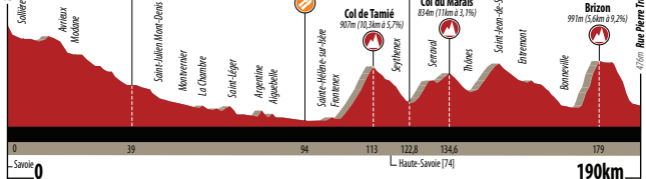

1397 m **Terminon D1006**

*Sollières-Sardières*

*Avrioux Modane*

*Saint-Julien Mont-Denis*

*Montrivernier*

*La Chambre*

*Saint-Léger*

*Argentine Aiguebelle*

*Sainte-Hélène-sur-Isère Frontenex*

*Seythenex*

*Serraval Thônes*

*Saint-Jean-de-Sixt Entremont*

*Bonneville*

476 m **Rue Pierre Trappier RD304**

**190km**