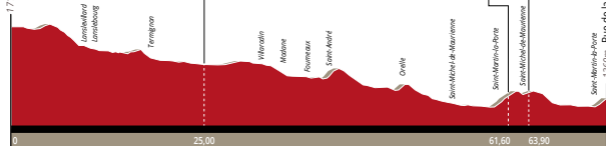

BESSANS

D+ : 833m

SAINT-MARTIN-LA-PORTE

1711m Place de la Mairie

Savoie (73)

0

Rue de la Maison Blanche
1.360m